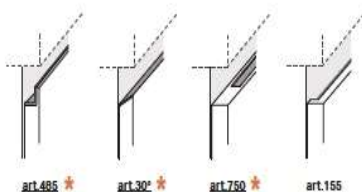

Tipologie di sistema a gola

Types of groove mechanism

Gola / Groove Elle

Abbinamento ante
Pairing with doors

Fianco con gola
Side with groove

Gola / Groove Piatta

Abbinamento ante
Pairing with doors

Profilo in alluminio Y45

Y45 aluminium profile

ITA — Il profilo di giunzione in alluminio è un elemento estetico e funzionale per pensili, vani a giorno e basi: valorizza e decora gli angoli delle scocche e allo stesso tempo li protegge rendendoli più resistenti.

ENG — The aluminium join profile is an aesthetic and functional detail on the wall units, open compartments and base units. It embellishes the corners of the unit frames and, at the same time, protects them by making them more resistant.