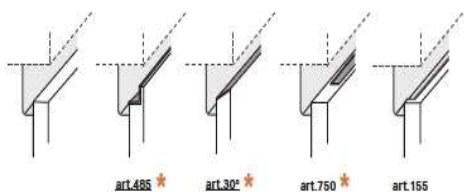

Fianco con gola
Side with groove